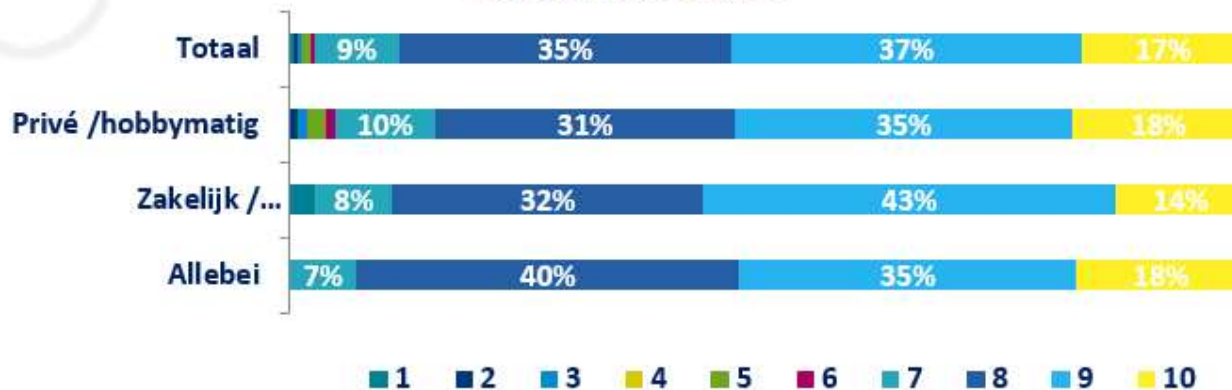

# TOPOTIJDREIS.NL, gebruikersonderzoek 2025

**Totaal**  
(n = 227)

**Privé /  
hobbymatig gebruik**  
(n = 105)

**Zakelijk /  
professioneel gebruik**  
(n = 37)

**Allebei**  
(n = 85)

Verdeling rapportcijfers